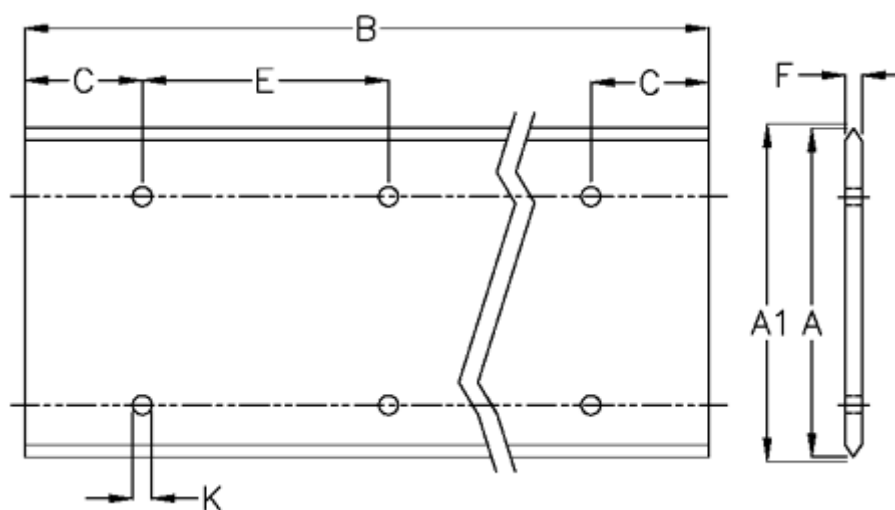

Varenummer: 057124123362
Beskrivelse: Hepco GV3 profilskinne L 120 L2336 P2
med forsænkede huller

Mål

A = 120
A1 = 120.81
B = 2336
C = 88.0
E = 180
F = 9.43
For leje = J54
K = 11.5xM10

Præcisionstype = P2
vægt kg/1000 = 8.50